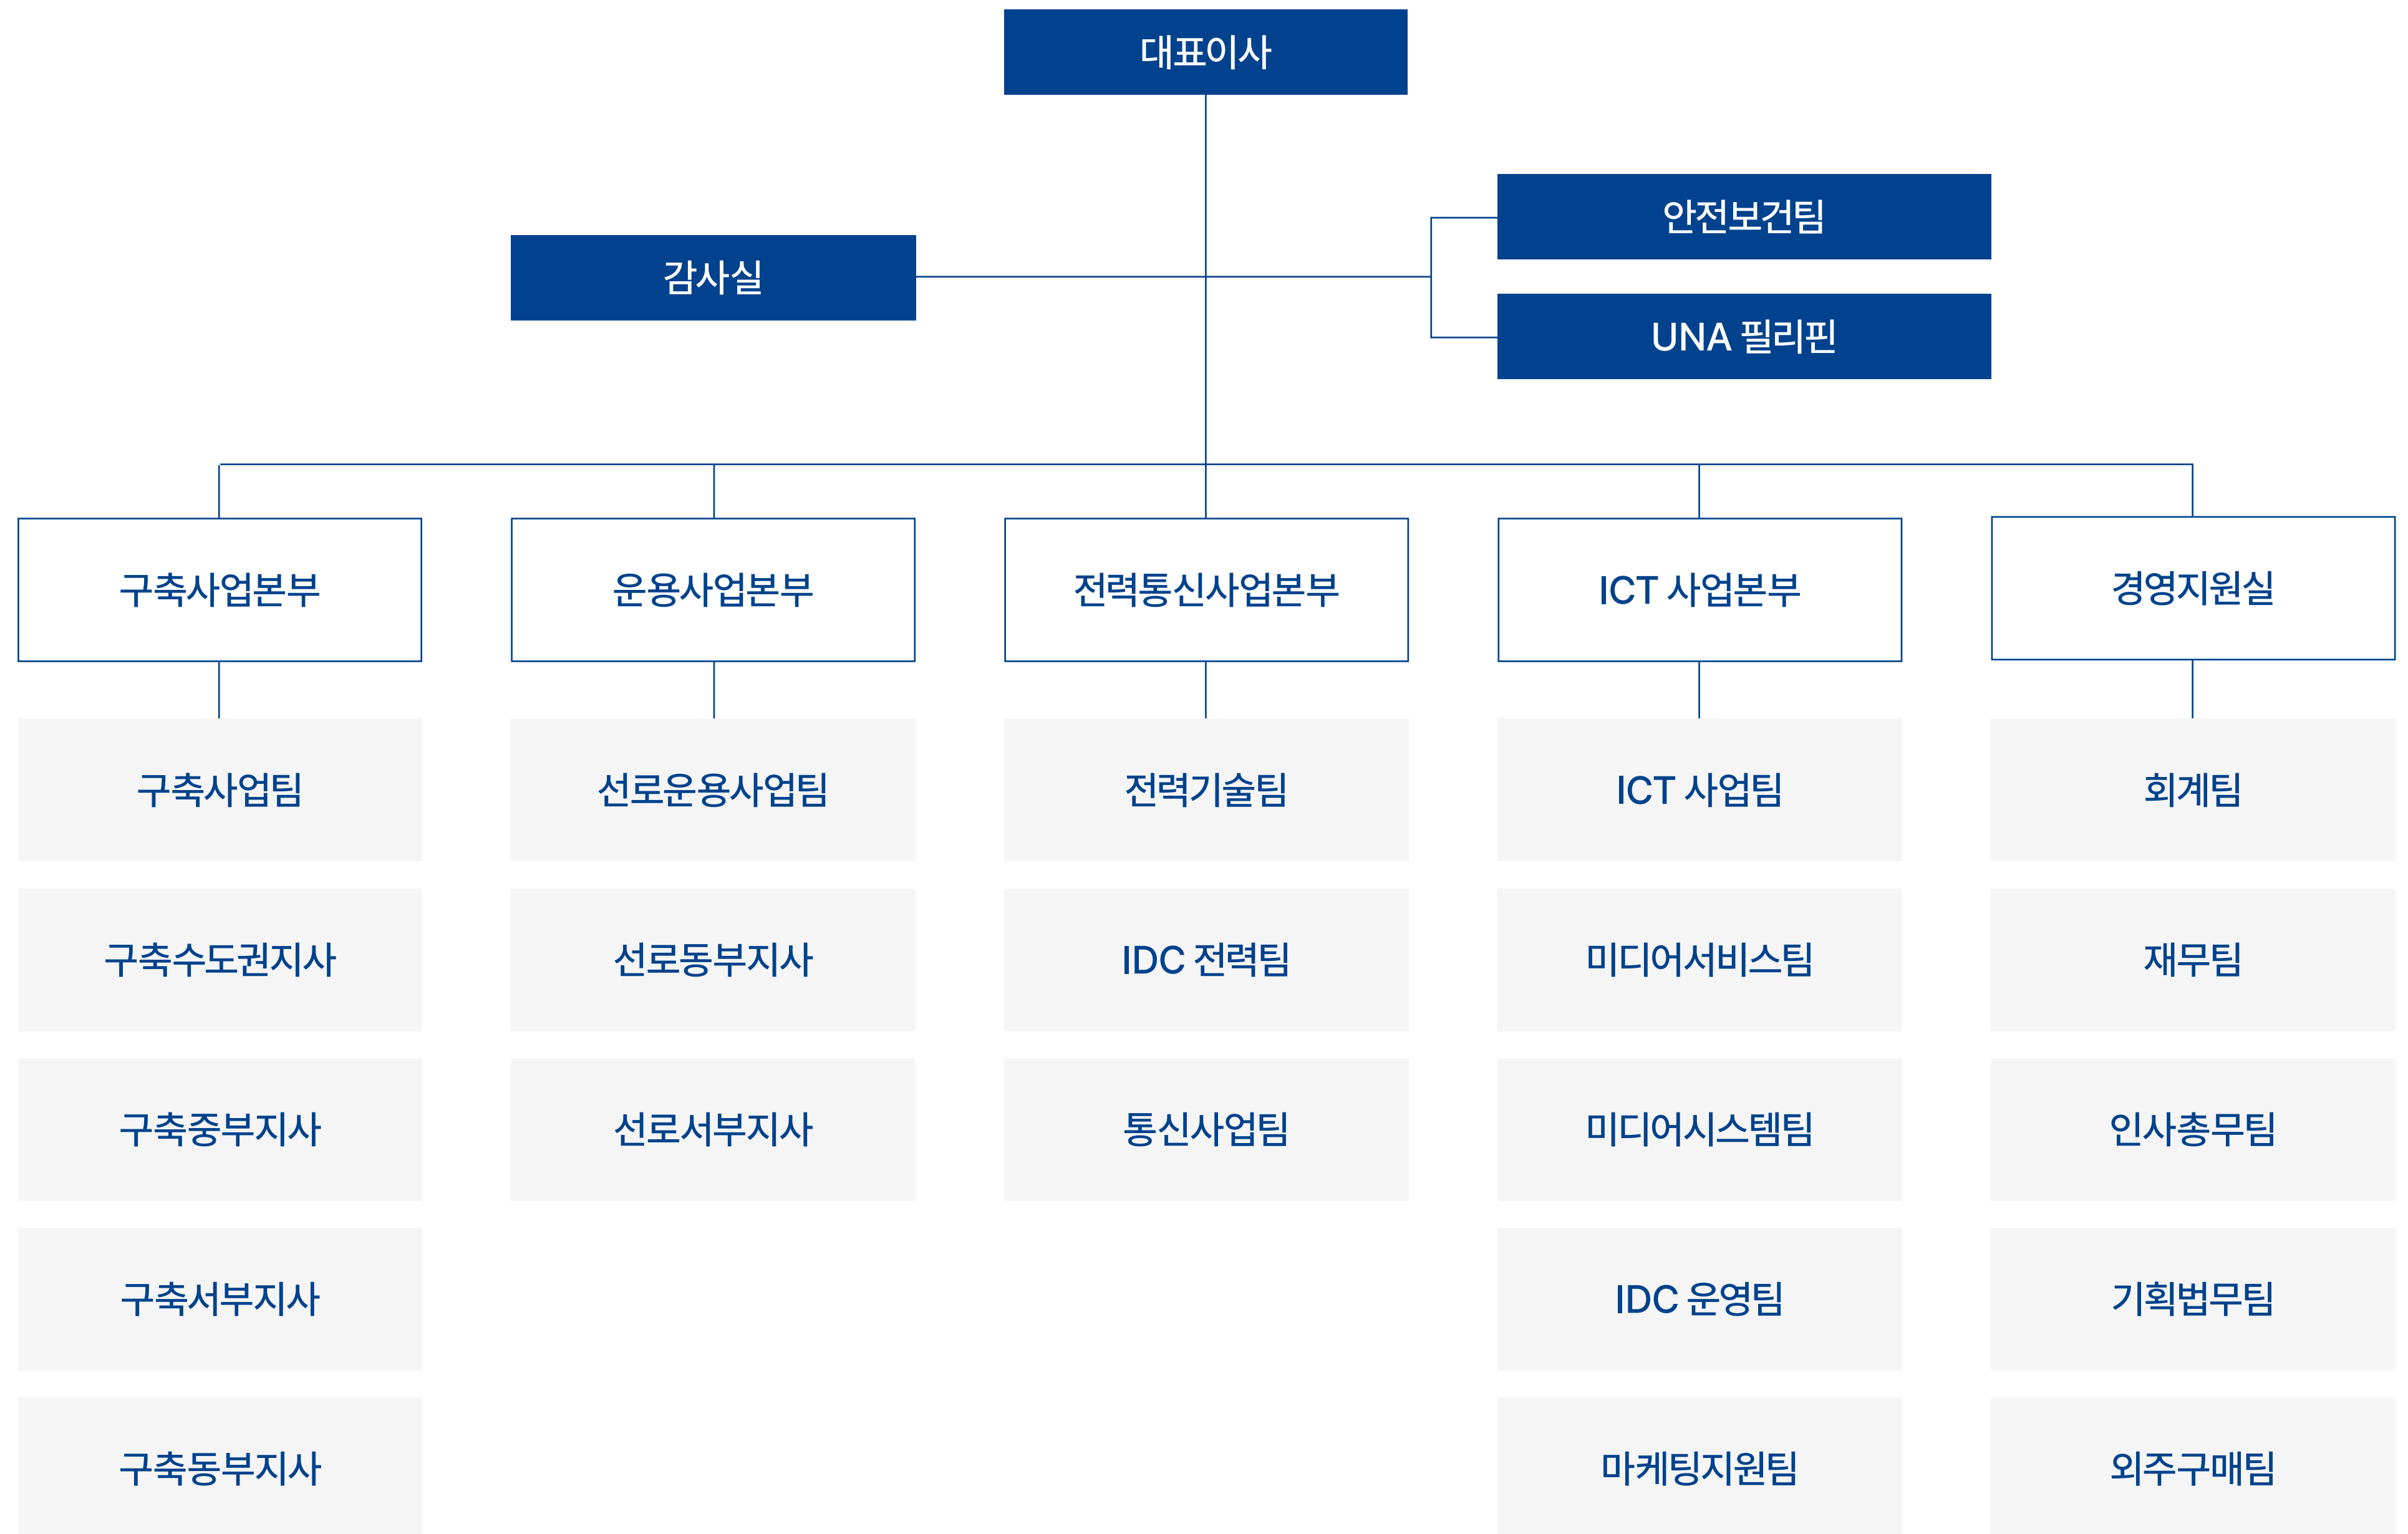

# Contents

01	회사 개요	3
02	사업 영역	7
03	Reference	15

# UNA Engineering

회사명		UNA Engineering Inc.	종업원수		547명
설립일		2005.09.21			
주소		(15845) 경기도 군포시 공단로 149, 701호 (당동, 군포아이밸리)			
웹 주소		www.una-eng.com			
업태		서비스 · 건설			
업종		통신장비유지보수 정보통신공사업 소방 전기공사 실내건축			
시공능력		정보통신공사업 시공능력평가액 556억원 전국 29위 (10,554업체), 경기도 6위 (2,510업체) *21년기준			

# 조직도